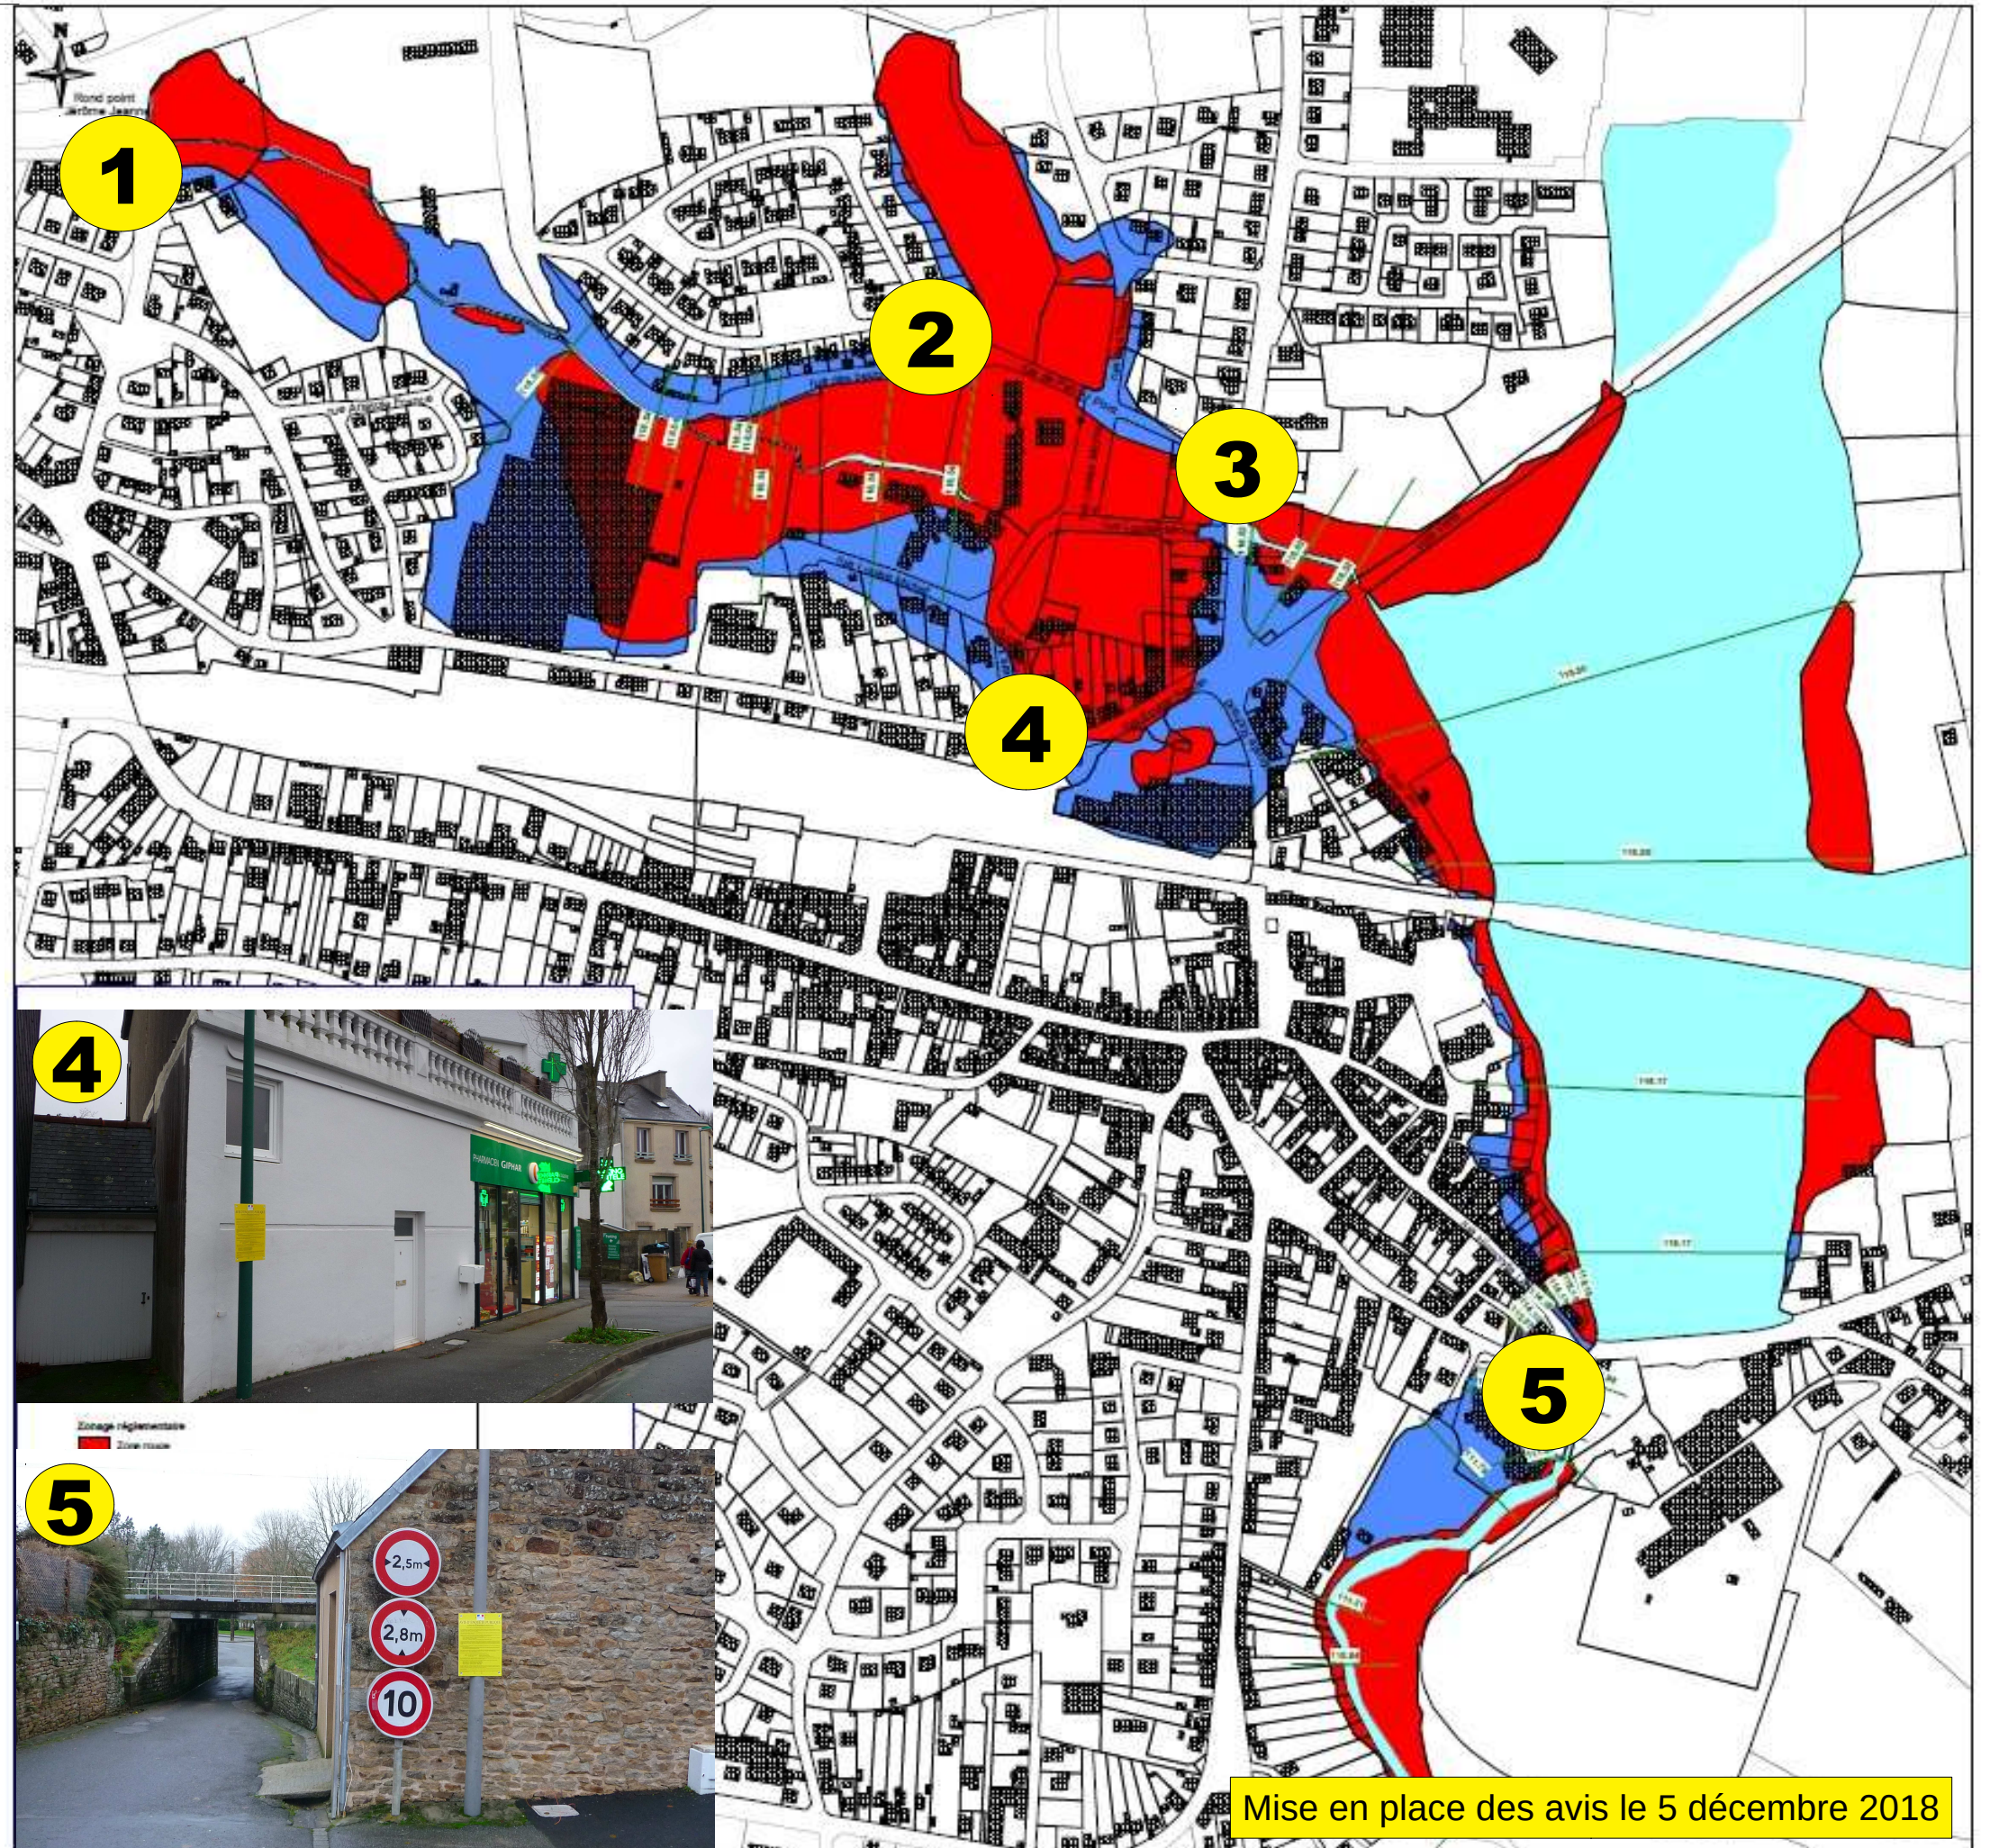

# PPRI du bassin versant de l'Aven

Communes de Rosporden et Pont-Aven

Enquête publique

Localisation des avis d'enquête publique à Rosporden

Mise en place des avis le 5 décembre 2018